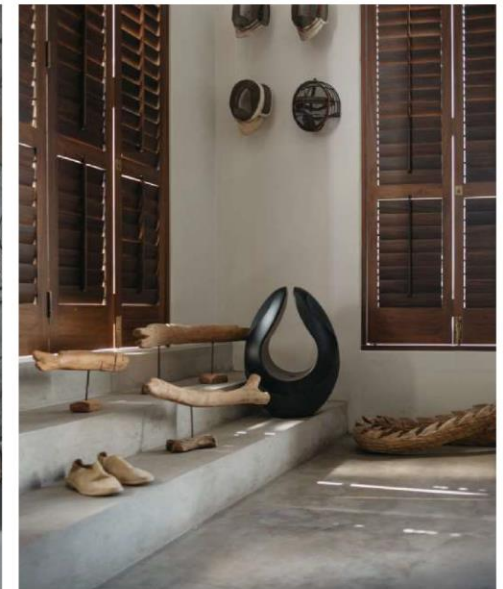

02.1.6 จุดกำเนิด Pantheone

ดนตรีเป็นแรงบันดาลใจในการแสดงออกทางศิลปะ และผลิตภัณฑ์ของ Pantheone Audio จะเติมความคิดสร้างสรรค์ให้กับทุกสภาพแวดล้อม ไม่ว่าจะเป็นแกลเลอรี สตูดิโอศิลปะ ห้องสะสมชิ้นงาน หรือพื้นที่นั่งเล่นส่วนตัว เหมาะสำหรับผู้ที่ชื่นชอบสุนทรียศาสตร์แบบมินิมอลที่ทั้งไร้ที่ติและใช้งานได้จริง

การออกแบบประติมากรรมที่สะดุดตาของผลิตภัณฑ์ Pantheone Audio ช่วยให้สามารถปรับปรุงและยกระดับรูปลักษณ์ของพื้นที่ได้ เป็นงานศิลปะสมัยใหม่ที่เป็นอิสระซึ่งดึงดูดความสนใจและสามารถปรับให้เข้ากับสไตล์ของการตกแต่งภายในของคุณได้